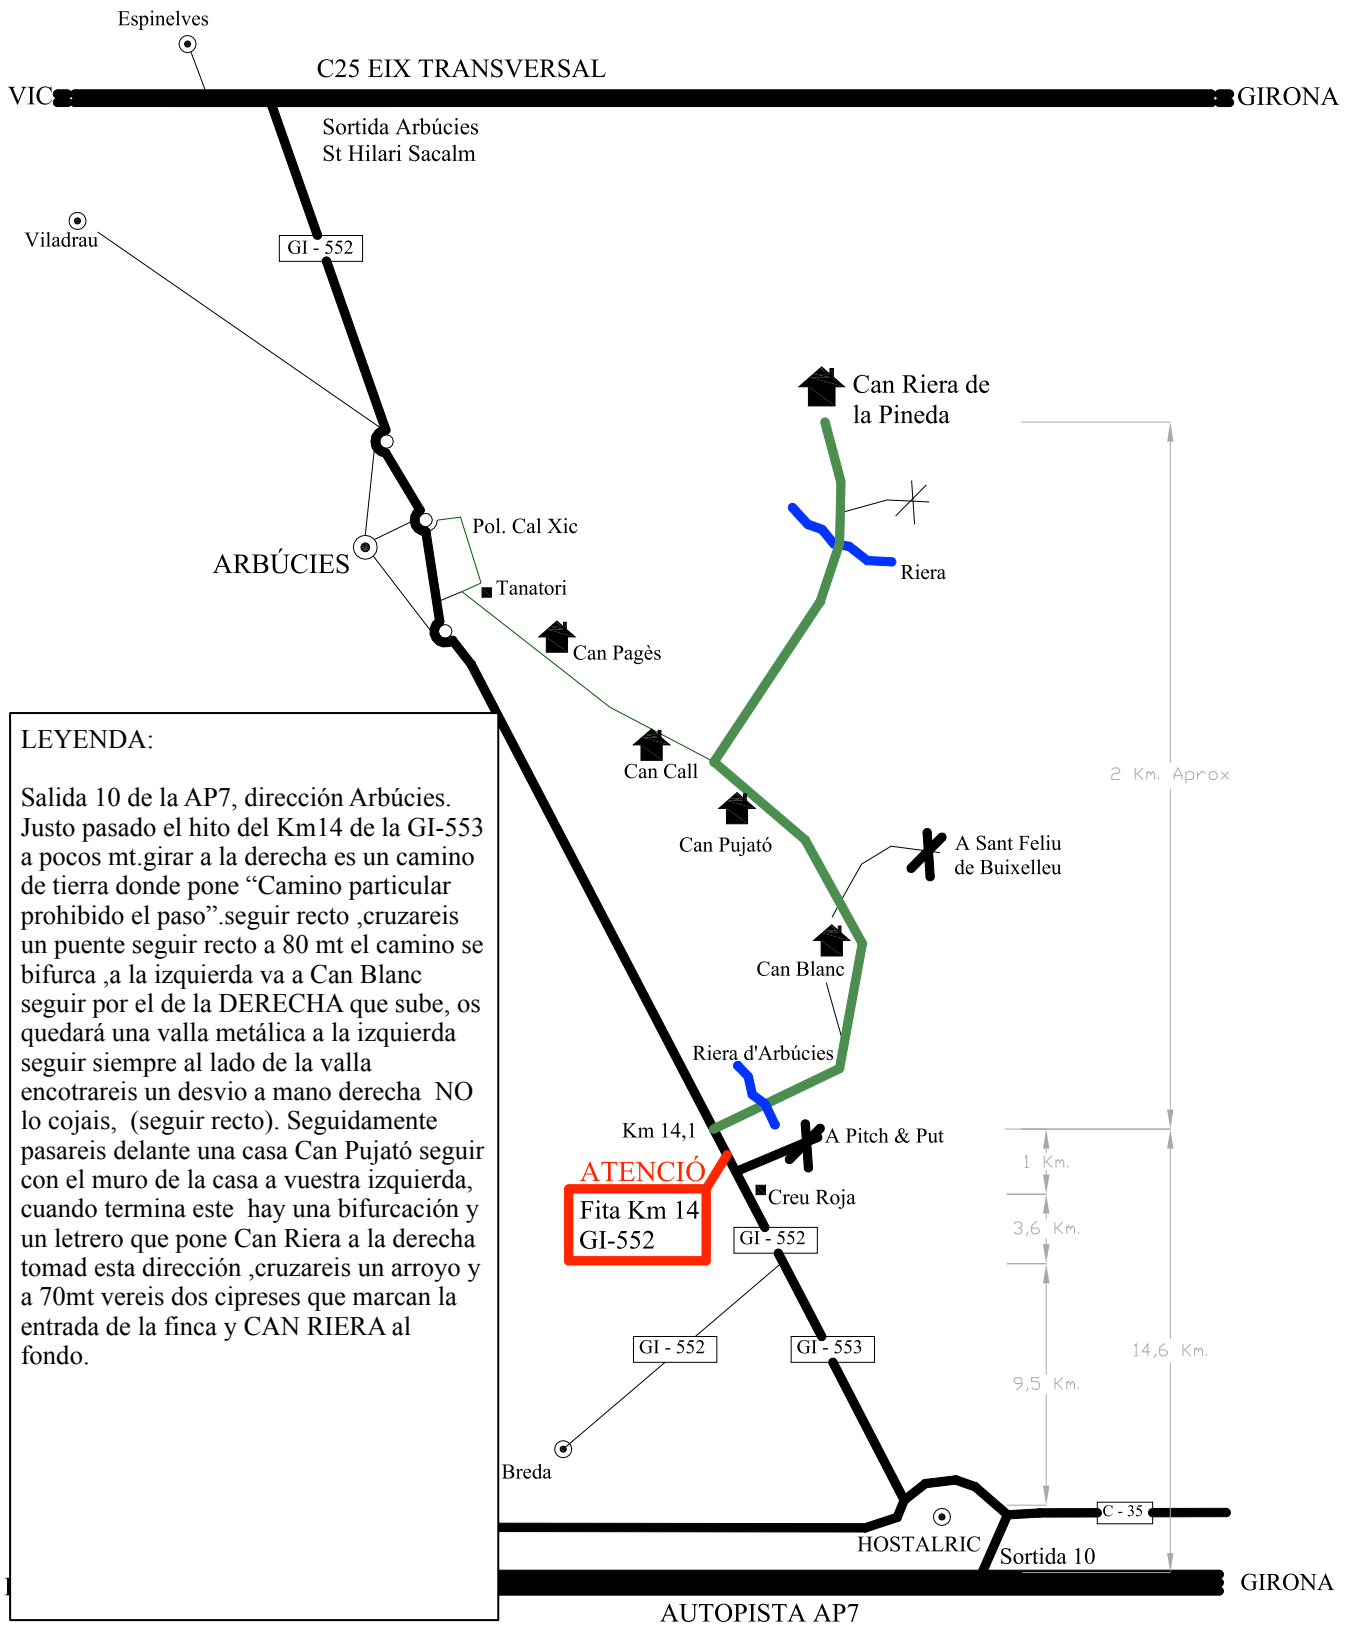

## CAMI A CAN RIERA DE LA PINEDA

Coordenades: N 41° 49' 22"  
E 02° 32' 07"

Telèfon: 972 178 300

[Escribir texto]