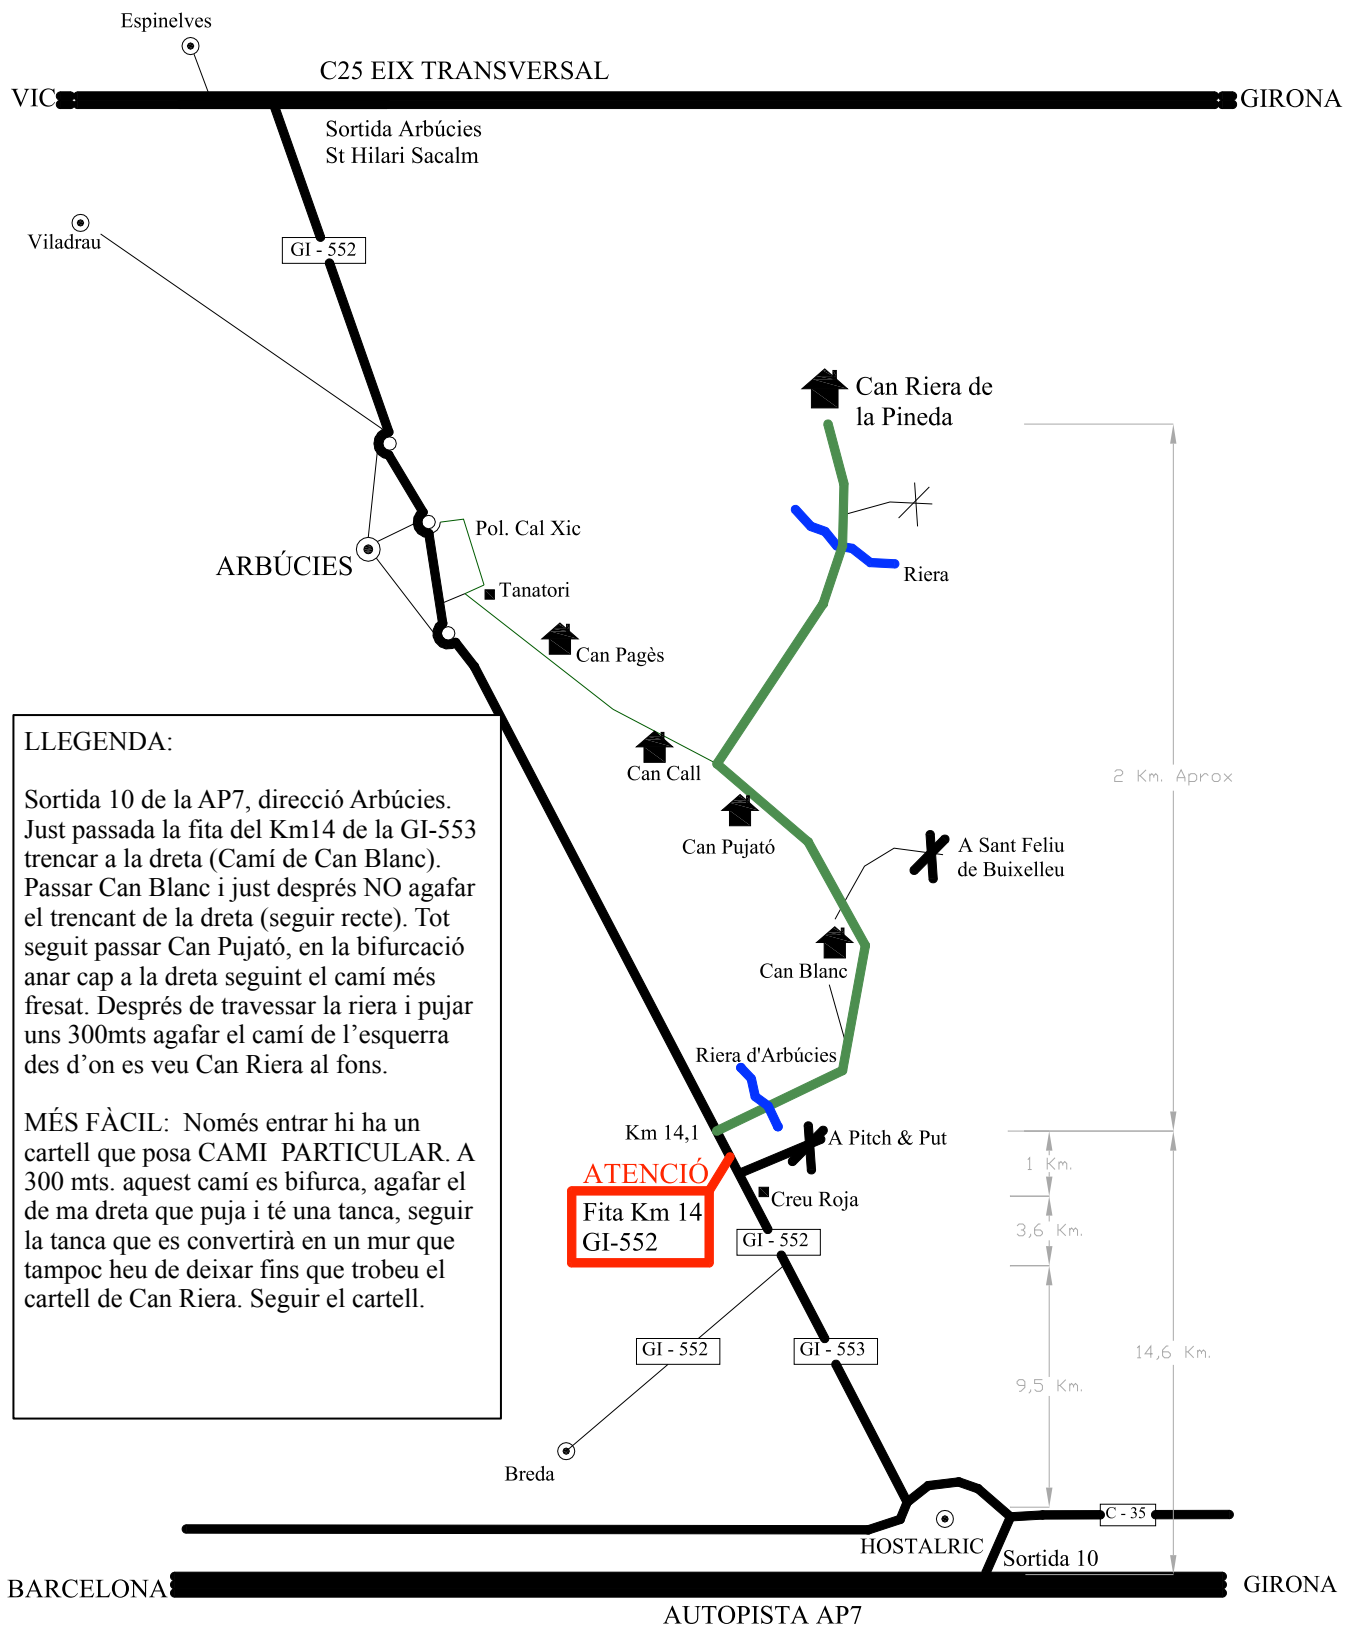

CAMI A CAN RIERA DE LA PINEDA

Coordenades: N 41° 49' 22"
E 02° 32' 07"

Telèfon: 972 178 300

[Escribir texto]