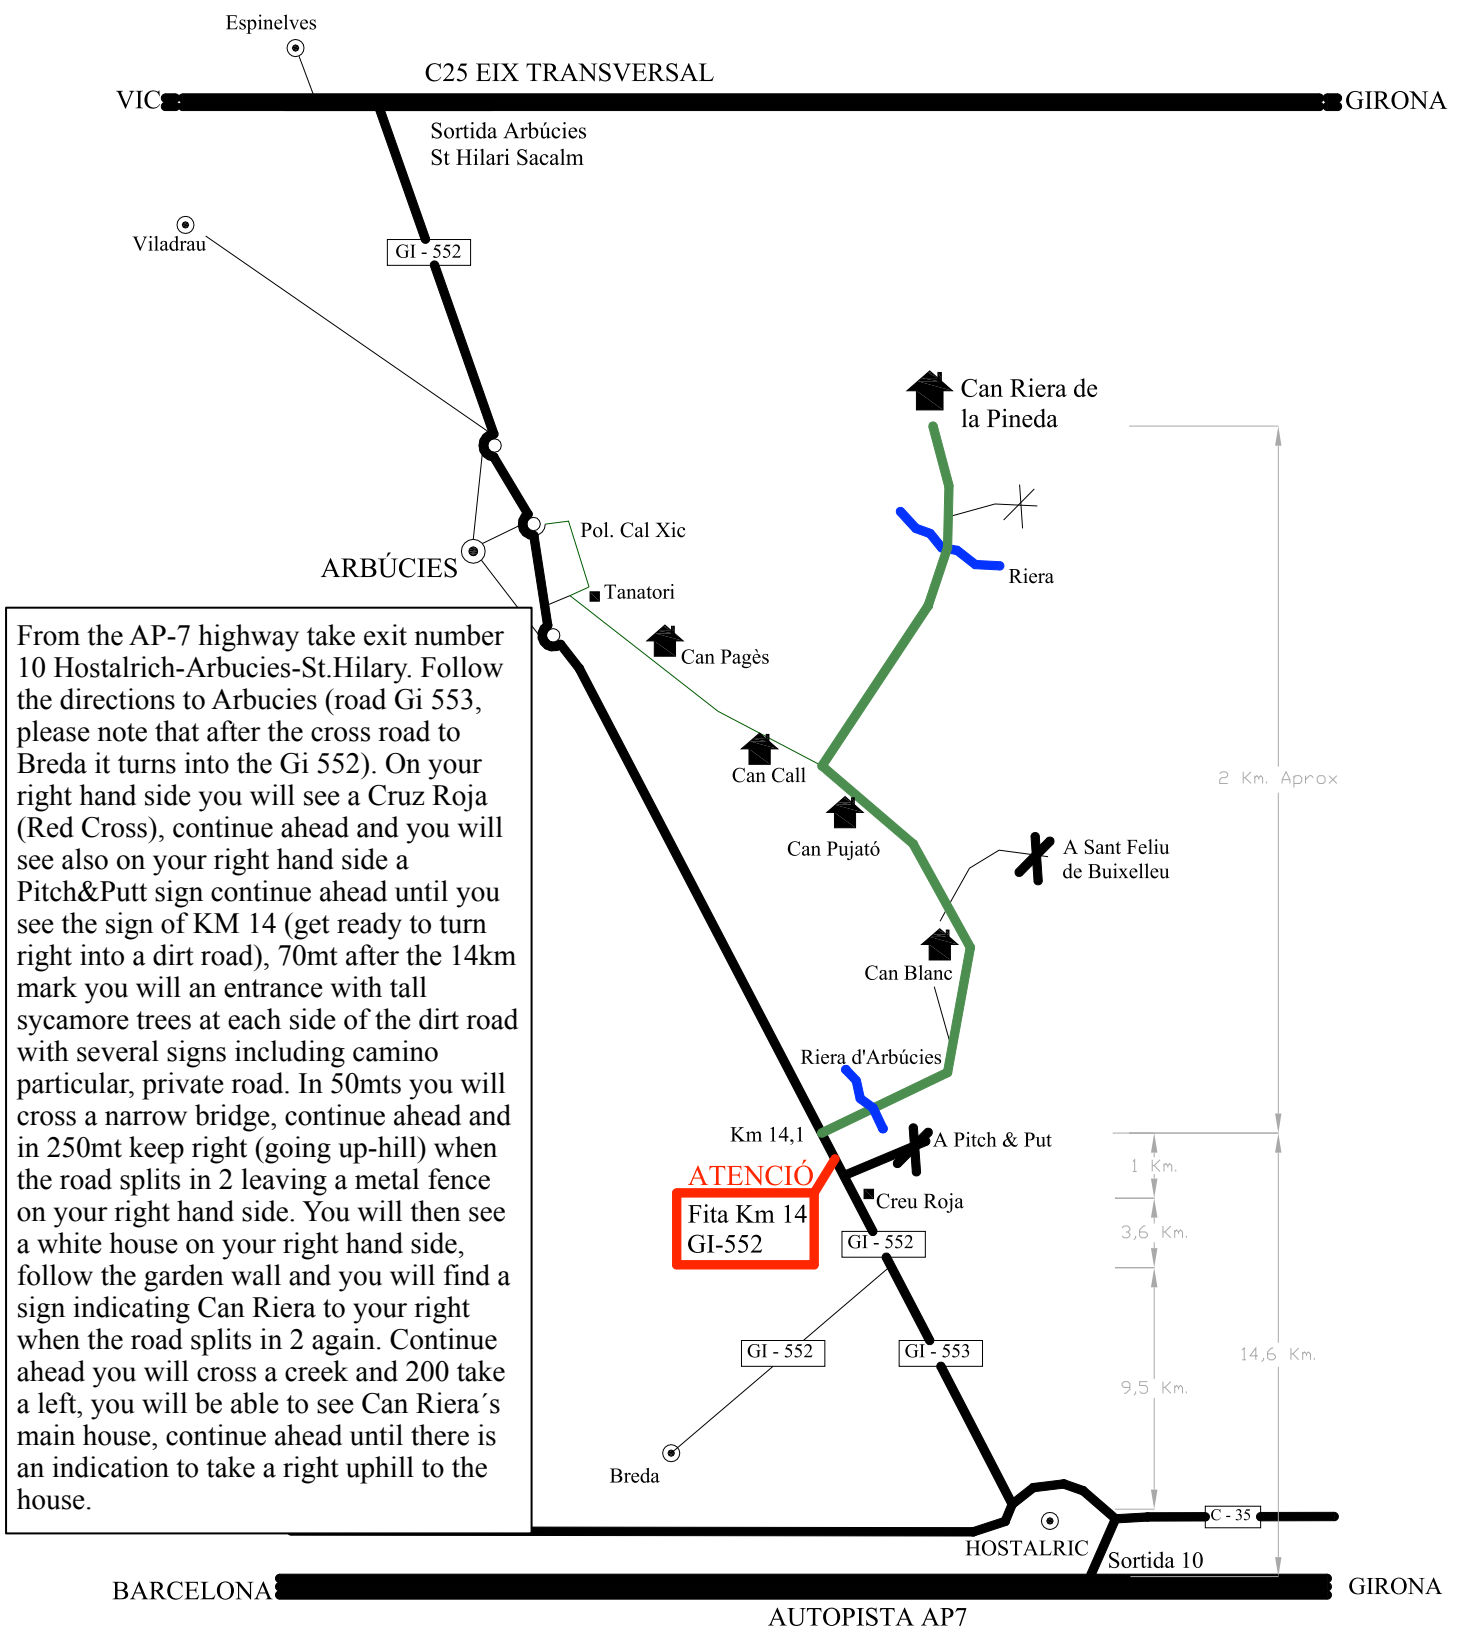

# HOW TO GET TO CAN RIERA DE LA PINEDA

Coordenades: N 41° 49' 22"  
E 02° 32' 07"

Telèfon: 972 178 300

[Escribir texto]