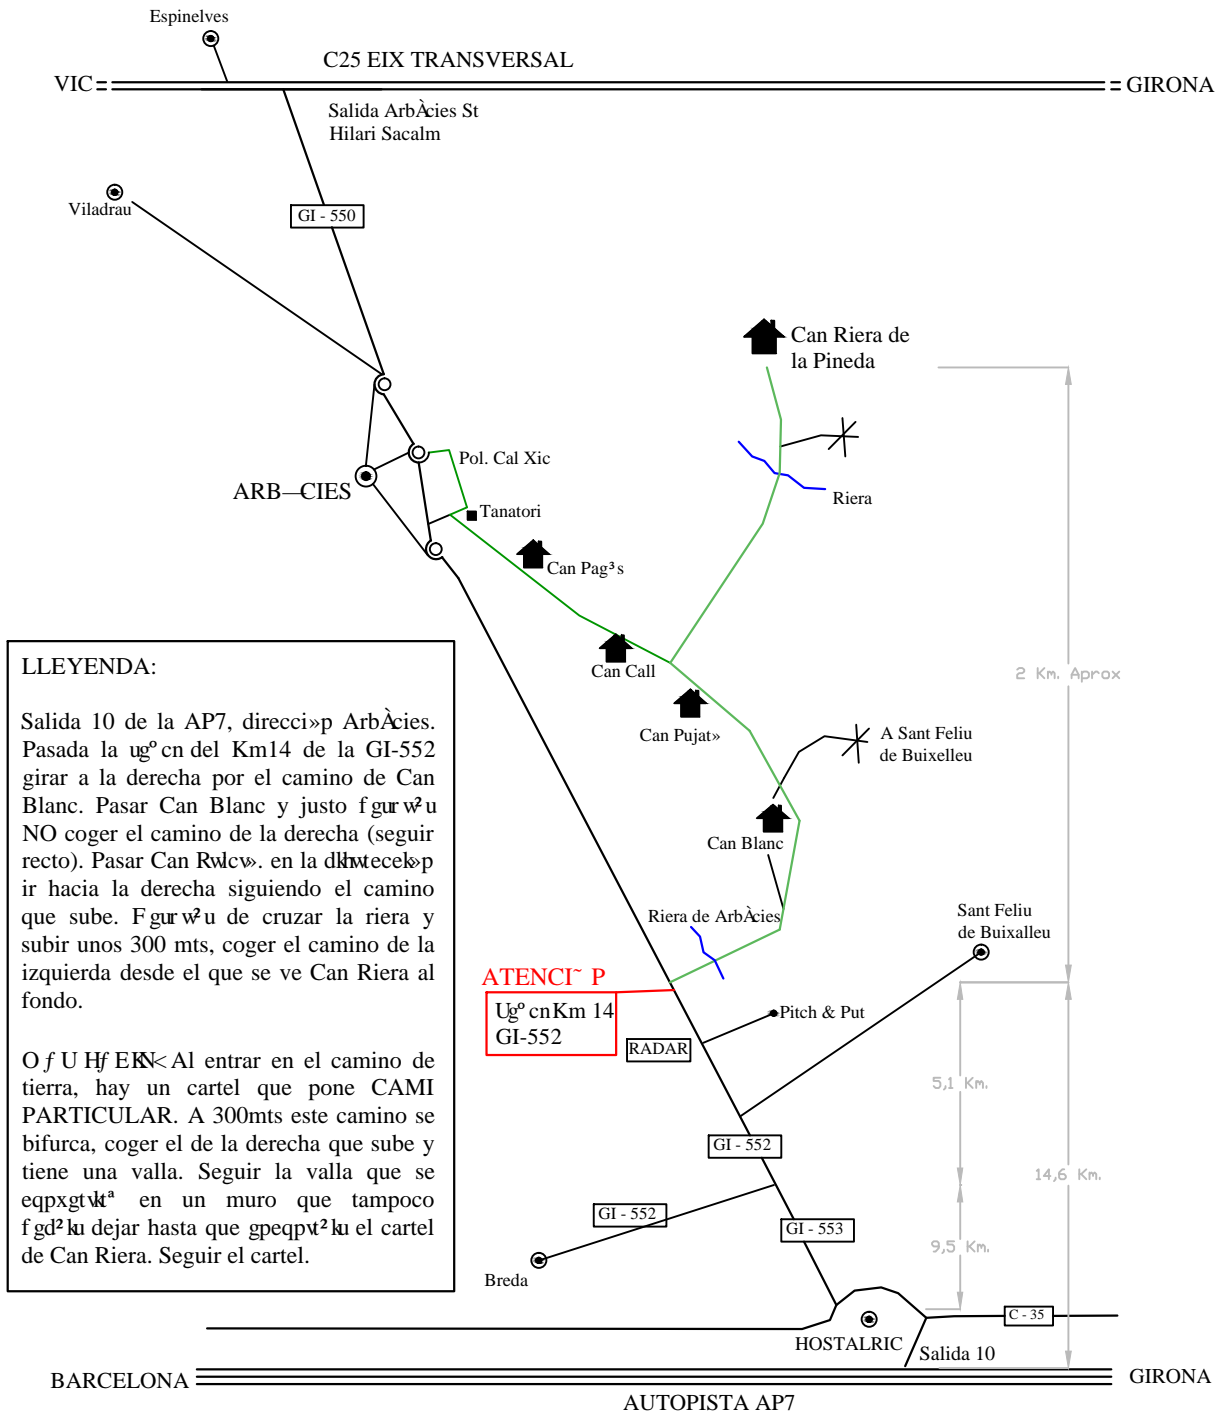

CAMINO A CAN RIERA DE LA PINEDA

Telefono: 972 178 300 / 680 10 60 59