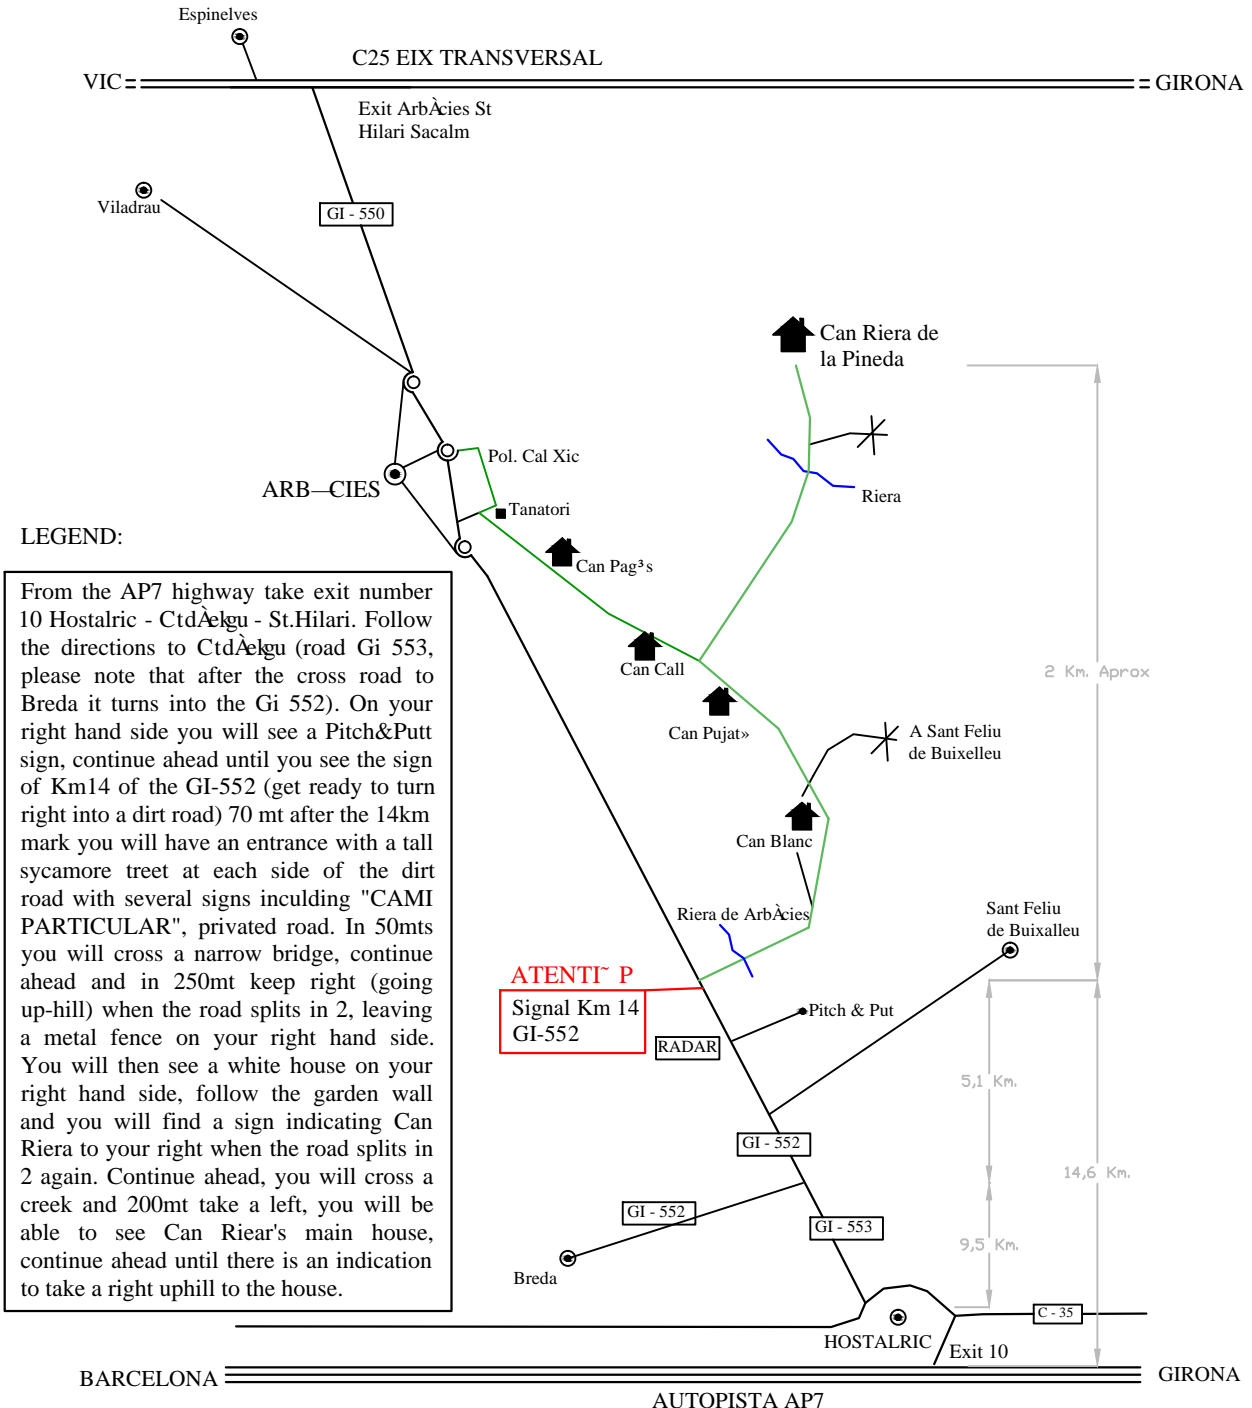

# WAY TO CAN RIERA DE LA PINEDA

Telephone: (+34) 972 178 300 / (+34) 680 10 60 59